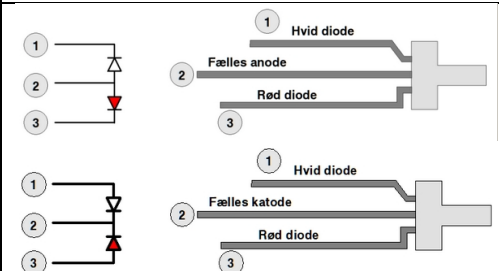

Lysdioder 1,8 mm

	Produktnavn+	Pris
	Klar blå 1,8 mm lysdiode	3,00
	Klar blå 1,8 mm lysdioder (sæt)	25,00
	Klar grøn 1,8 mm lysdioder	3,00
	Klar hvid 1,8 mm lysdioder	3,00
	Klar hvid 1,8 mm lysdioder (sæt)	25,00
	Klar rød 1,8 mm lysdioder	3,00
	Røde 1,8 mm lysdioder (15 stk)	30,00

Typiske værdier for 1,8 mm LED:

Blå $V_f = 3,2\text{ V}$
 Grøn $V_f = 3,2\text{ V}$
 Klar hvid $= 3,2\text{ V}$
 Klar rød og rød $= 2,0\text{ V}$

$I_f = 20\text{ mA}$

Lysdioder 2 mm tower

	Produktnavn+	Pris
	Rød/hvid LED - 2 mm - Fælles anode	35,00
	Rød/hvid LED - 2 mm - Fælles katode	35,00

Typiske værdier for 3 mm

Hvid $V_f = 3,2\text{ V}$

Klar blå = $3,2\text{ V}$

Klar grøn = $3,2\text{ V}$

Klar grøn superbright = $2,8\text{ V}$

Klar ravgul = $1,8\text{ V}$

Klar rød = $1,8\text{ V}$

Klar rød superbright = $2,0\text{ V}$

“alm.” rød = $1,8\text{ V}$

Varm hvid = $3,2\text{ V}$

$I_f = 20\text{ mA}$

Lysdioder SMD

	Produktnavn+	Pris
	Hvid - 3V - micro SMD LED - 0402 - 5 stk	35,00
	Hvid - 3V - mini SMD LED - 0603 - 10 stk	60,00
	Hvid - 3V - mini SMD LED - 0603 - 5 stk	35,00
	Rød - 3V - mini SMD LED - 10 stk	60,00
	Rød - 3V - mini SMD LED - 5 stk	35,00
	Varm hvid - 3V - micro SMD LED - 0402 - 5 stk	35,00
	Varm hvid (10) - 12V - 0402 SMD	75,00
	Varm hvid (5) - 12V - 0402 SMD	40,00